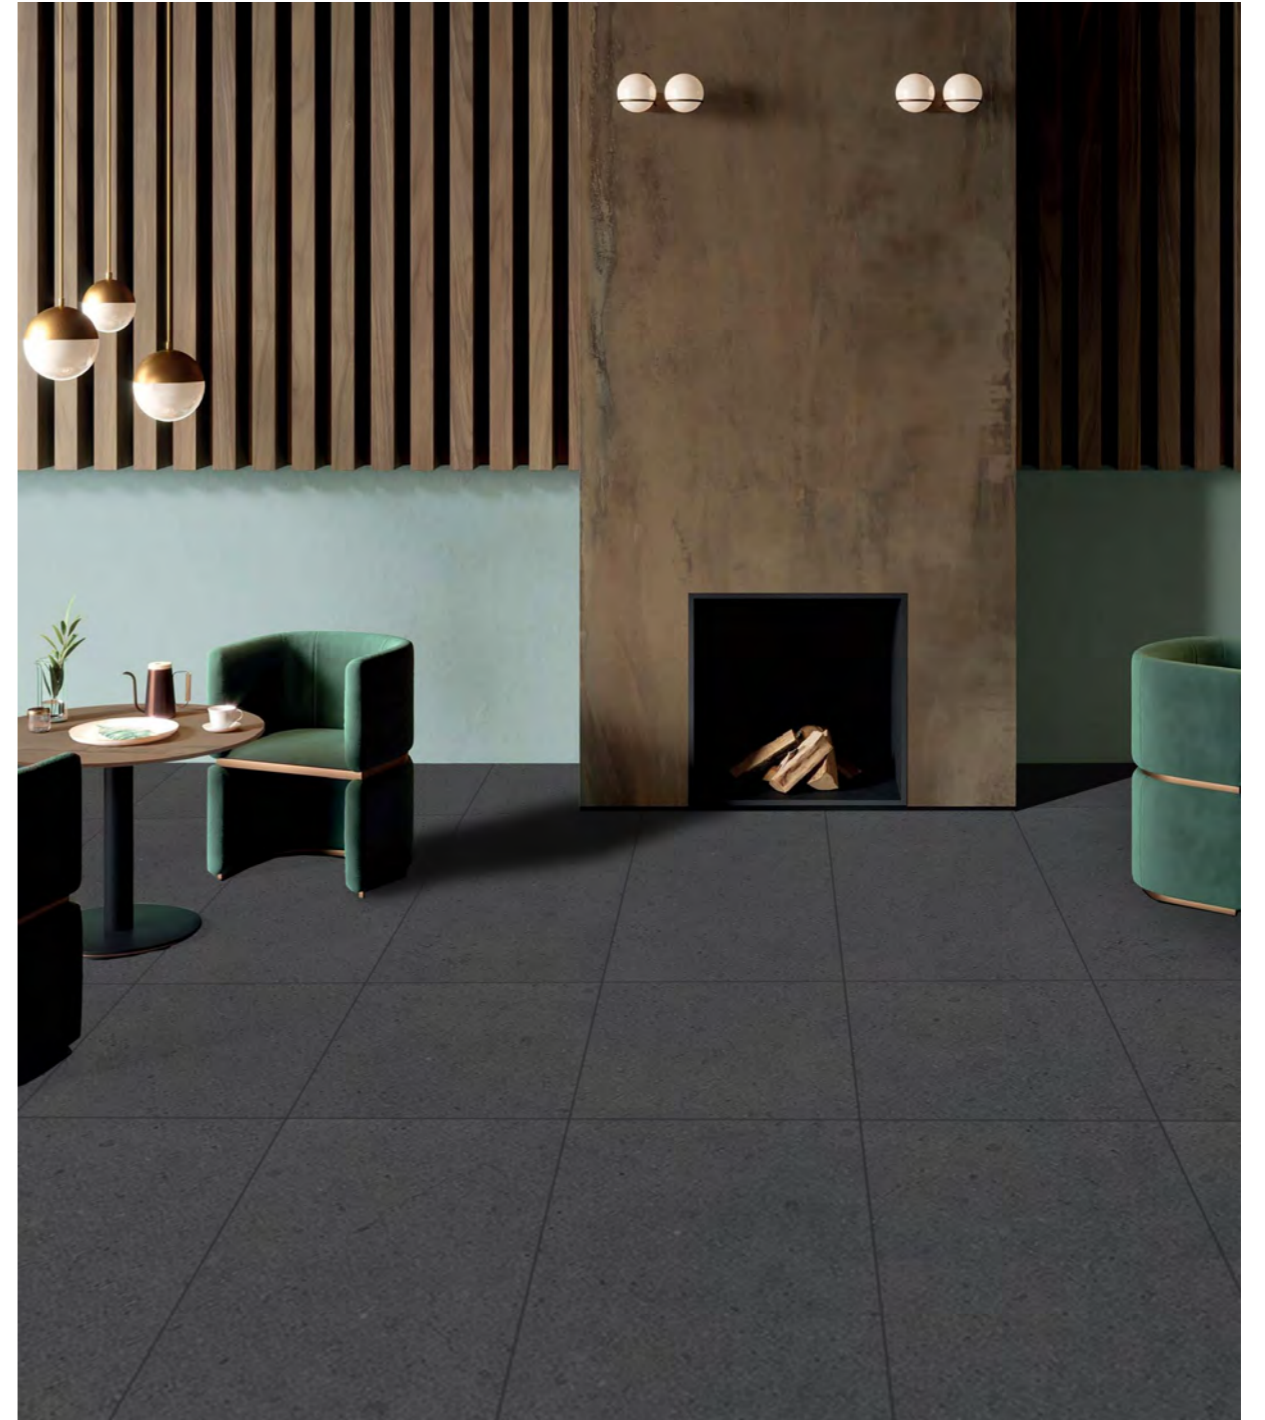

**Random-6**

**Random-3**

**Random-3**

**CORE STONE LIGHT GREY**

60x60cm | 60x120cm : 8.5mm & 20mm Thickness

60x90cm : 20mm Thickness